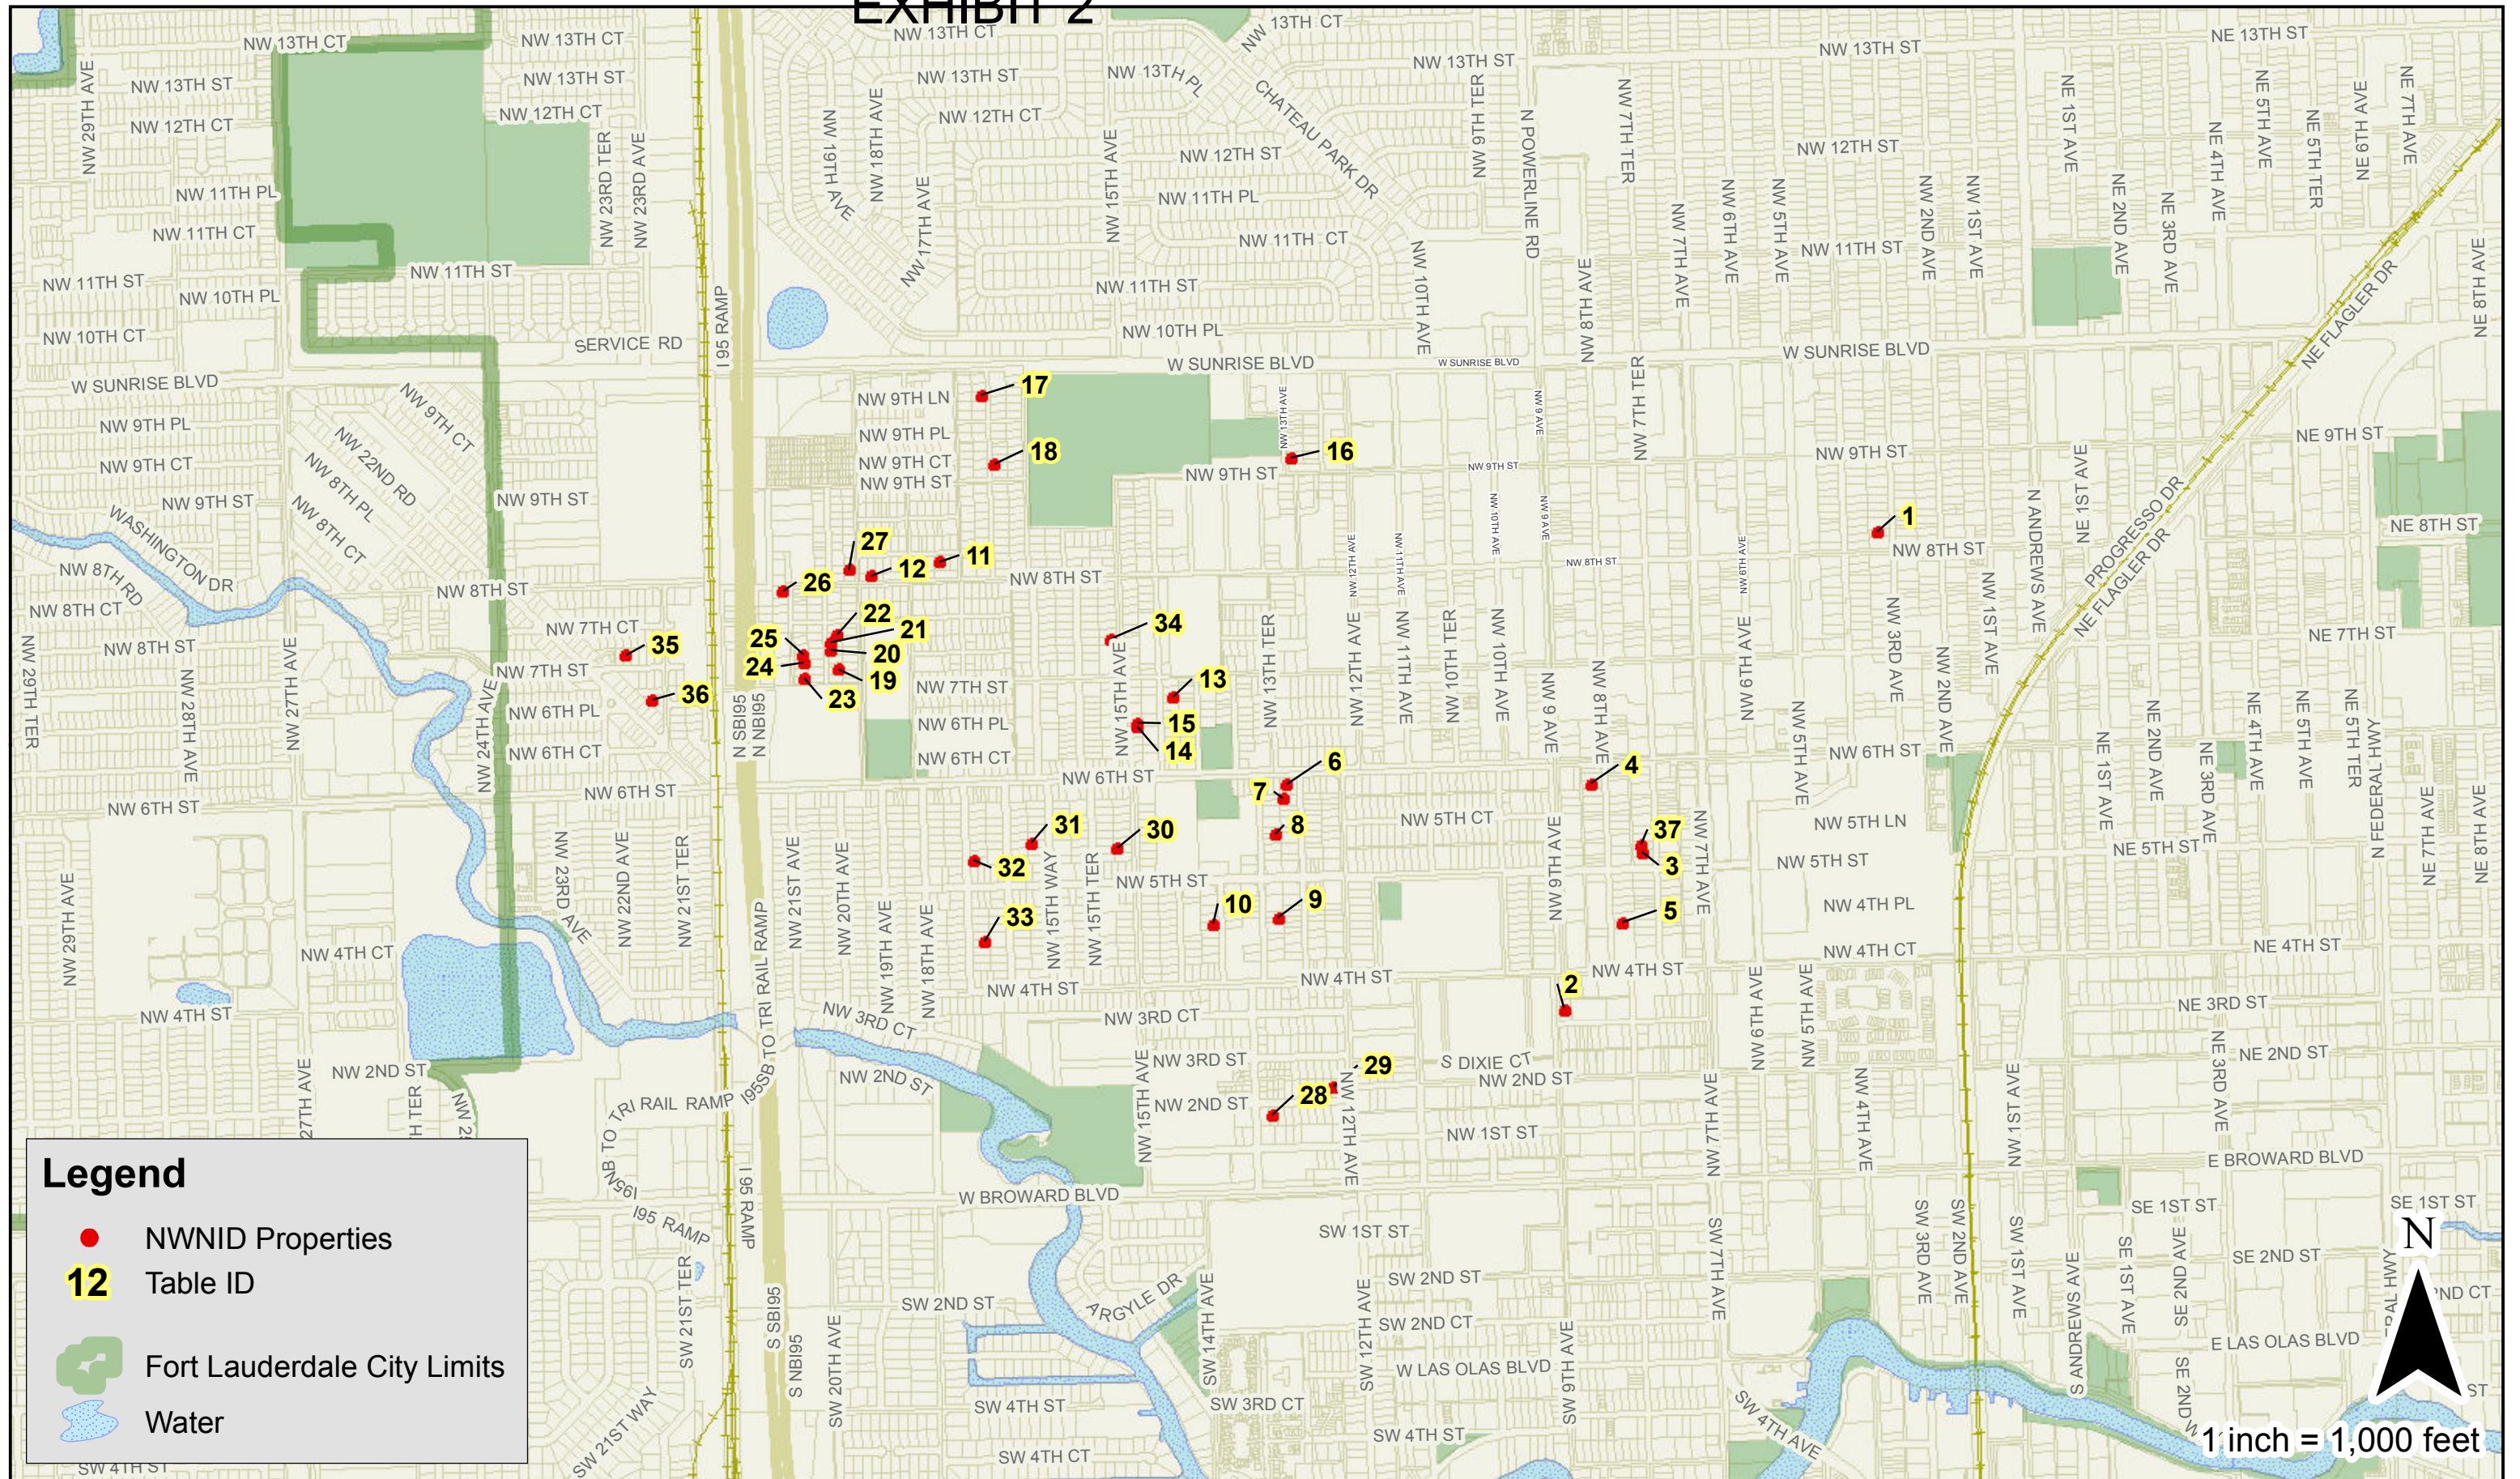

EXHIBIT 2

NWNID Properties - January, 2013

Path: P:\13_DSD_NWNID_Properties\ArcMap\Nwnid_Properties11x17.mxd

EXHIBIT 2

NORTHWEST NEIGHBORHOOD IMPROVEMENT DISTRICT

Properties List

	<u>Folio Number</u>	<u>Property Address</u>
1	494234063830	NW 3 AVENUE
2	504210120720	NW 9 AVENUE
3	504203011730	NW 7 TERRACE
4	504203011920	NW 8 AVENUE
5	504203012620	NW 8 AVENUE
6	504204060610	1306 NW 6 STREET
7	504204060630	NW 13 AVENUE
8	504204060830	518 NW 14 AVENUE
9	504204061640	420 NW 14 AVENUE
10	504204062000	421 NW 14 TERRACE
11	504204070050	NW 8 COURT
12	504204090090	NW 19 AVENUE
13	504204110660	NW 14 WAY
14	504204110910	624 NW 15 AVENUE
15	504204110920	NW 15 AVENUE
16	504204150301	800 NW 13 TERRACE
17	504204160050	NW 16 TERRACE
18	504204160320	NW 16 TERRACE
19	504204180180	NW 19 TERRACE
20	504204180210	NW 19 TERRACE
21	504204180220	NW 19 TERRACE
22	504204180230	720 NW 19 TERRACE
23	504204180320	NW 20 AVENUE
24	504204180340	708 NW 20 AVENUE
25	504204180350	NW 20 AVENUE
26	504204180520	747 NW 20 AVENUE
27	504204190280	NW 19 AVENUE
28	504204200250	NW 2 STREET
29	504204200330	1207 NW 2 STREET
30	504204240110	515 NW 15 AVENUE
31	504204241060	NW 15 WAY
32	504204250310	NW 17 AVENUE
33	504204250810	NW 17 AVENUE
34	504204280480	NW 15 AVENUE
35	504205011870	NW 7 STREET
36	504205012070	NW 21 TERRACE
37	504203011720	NW 7 TERRACE