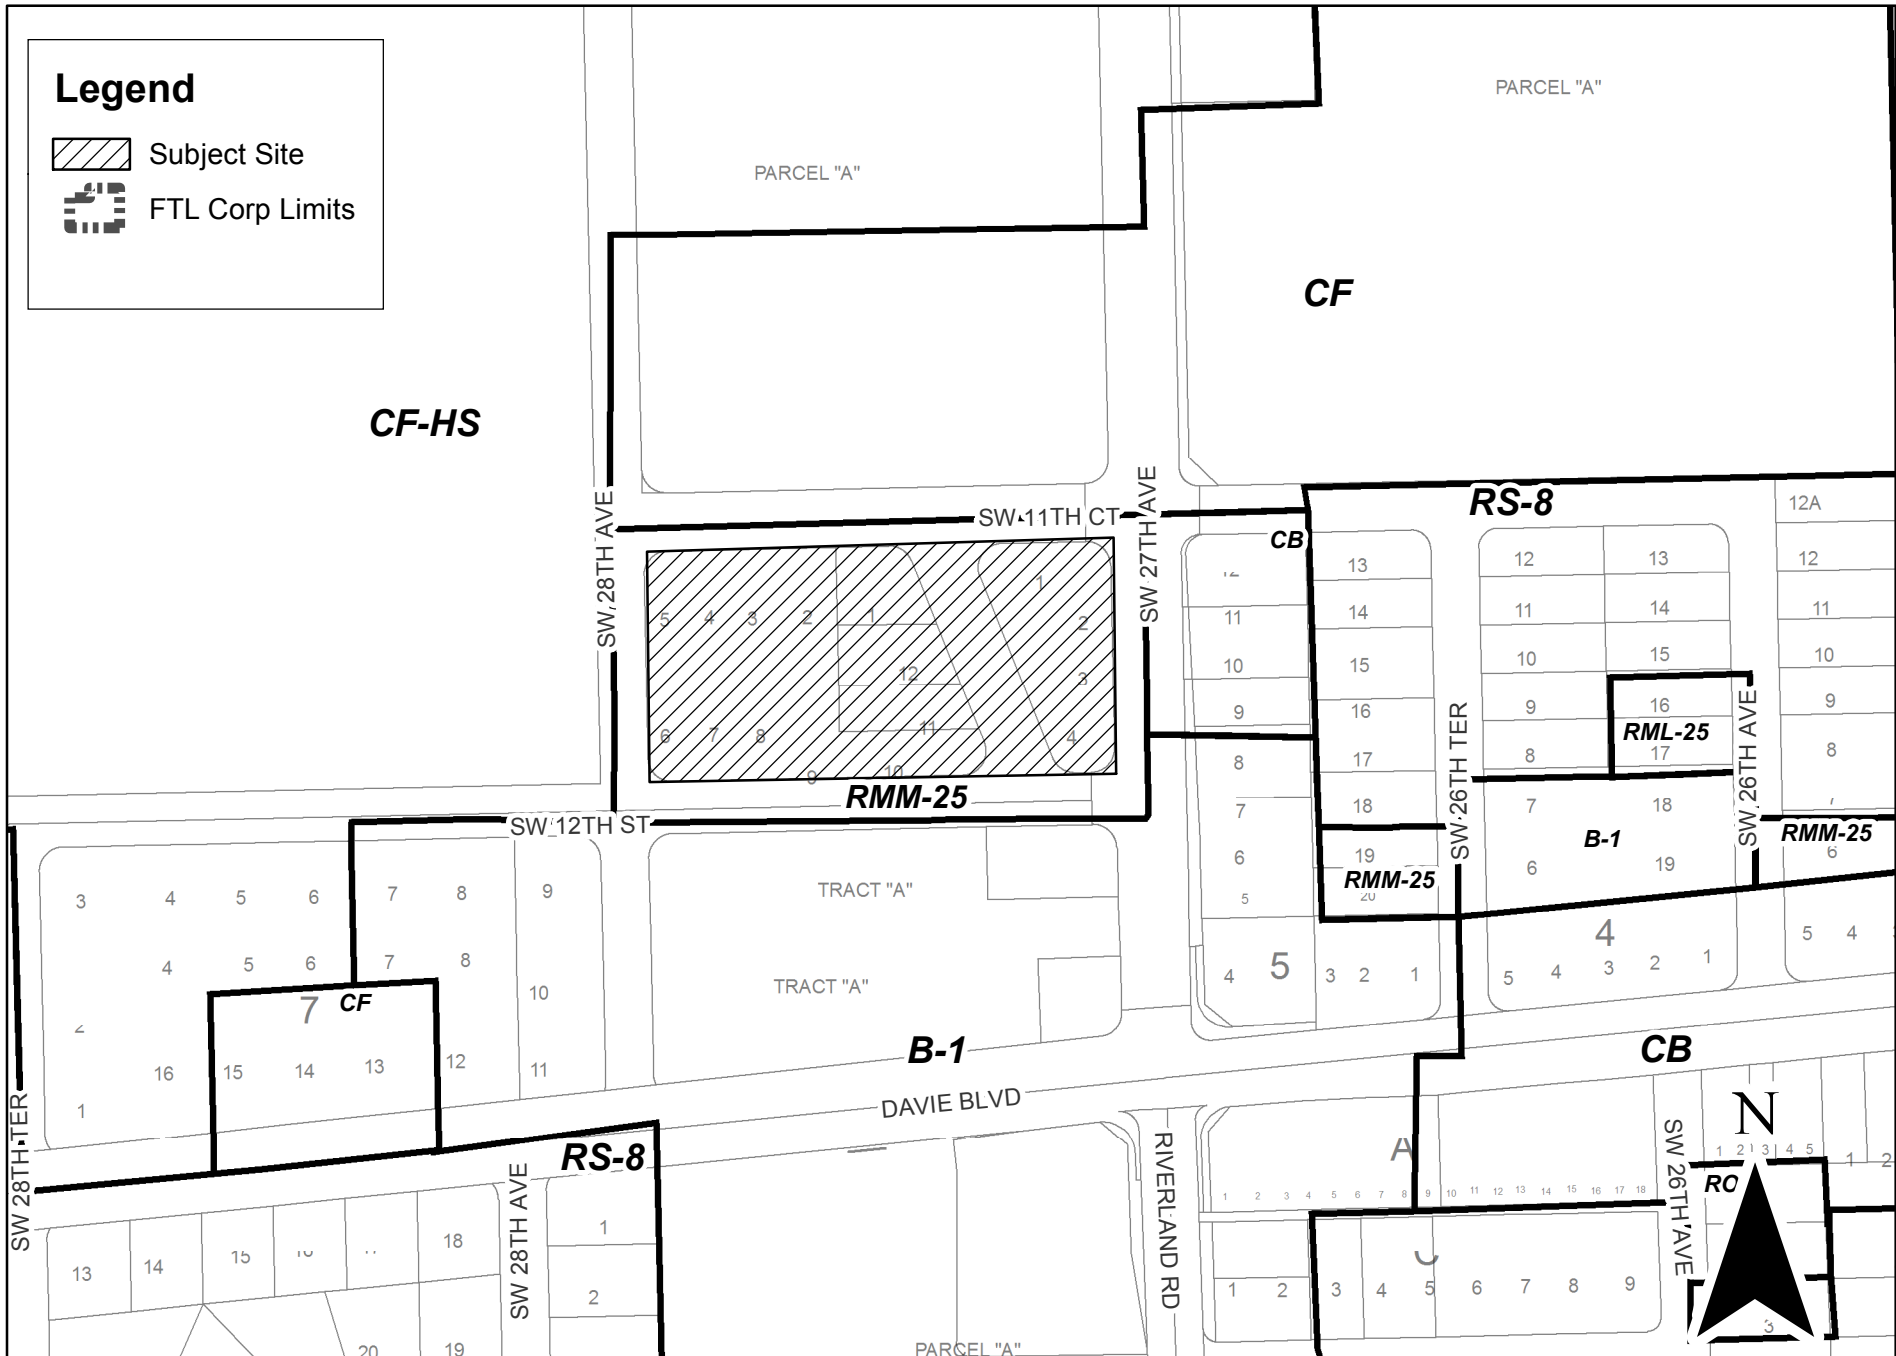

Legend

-  Subject Site
-  FTL Corp Limits

V17006

Path: J:\DSD\DRCLocationMaps_16_RM\ArcMap\New\DR\20170613\V17006LocMap.mxd